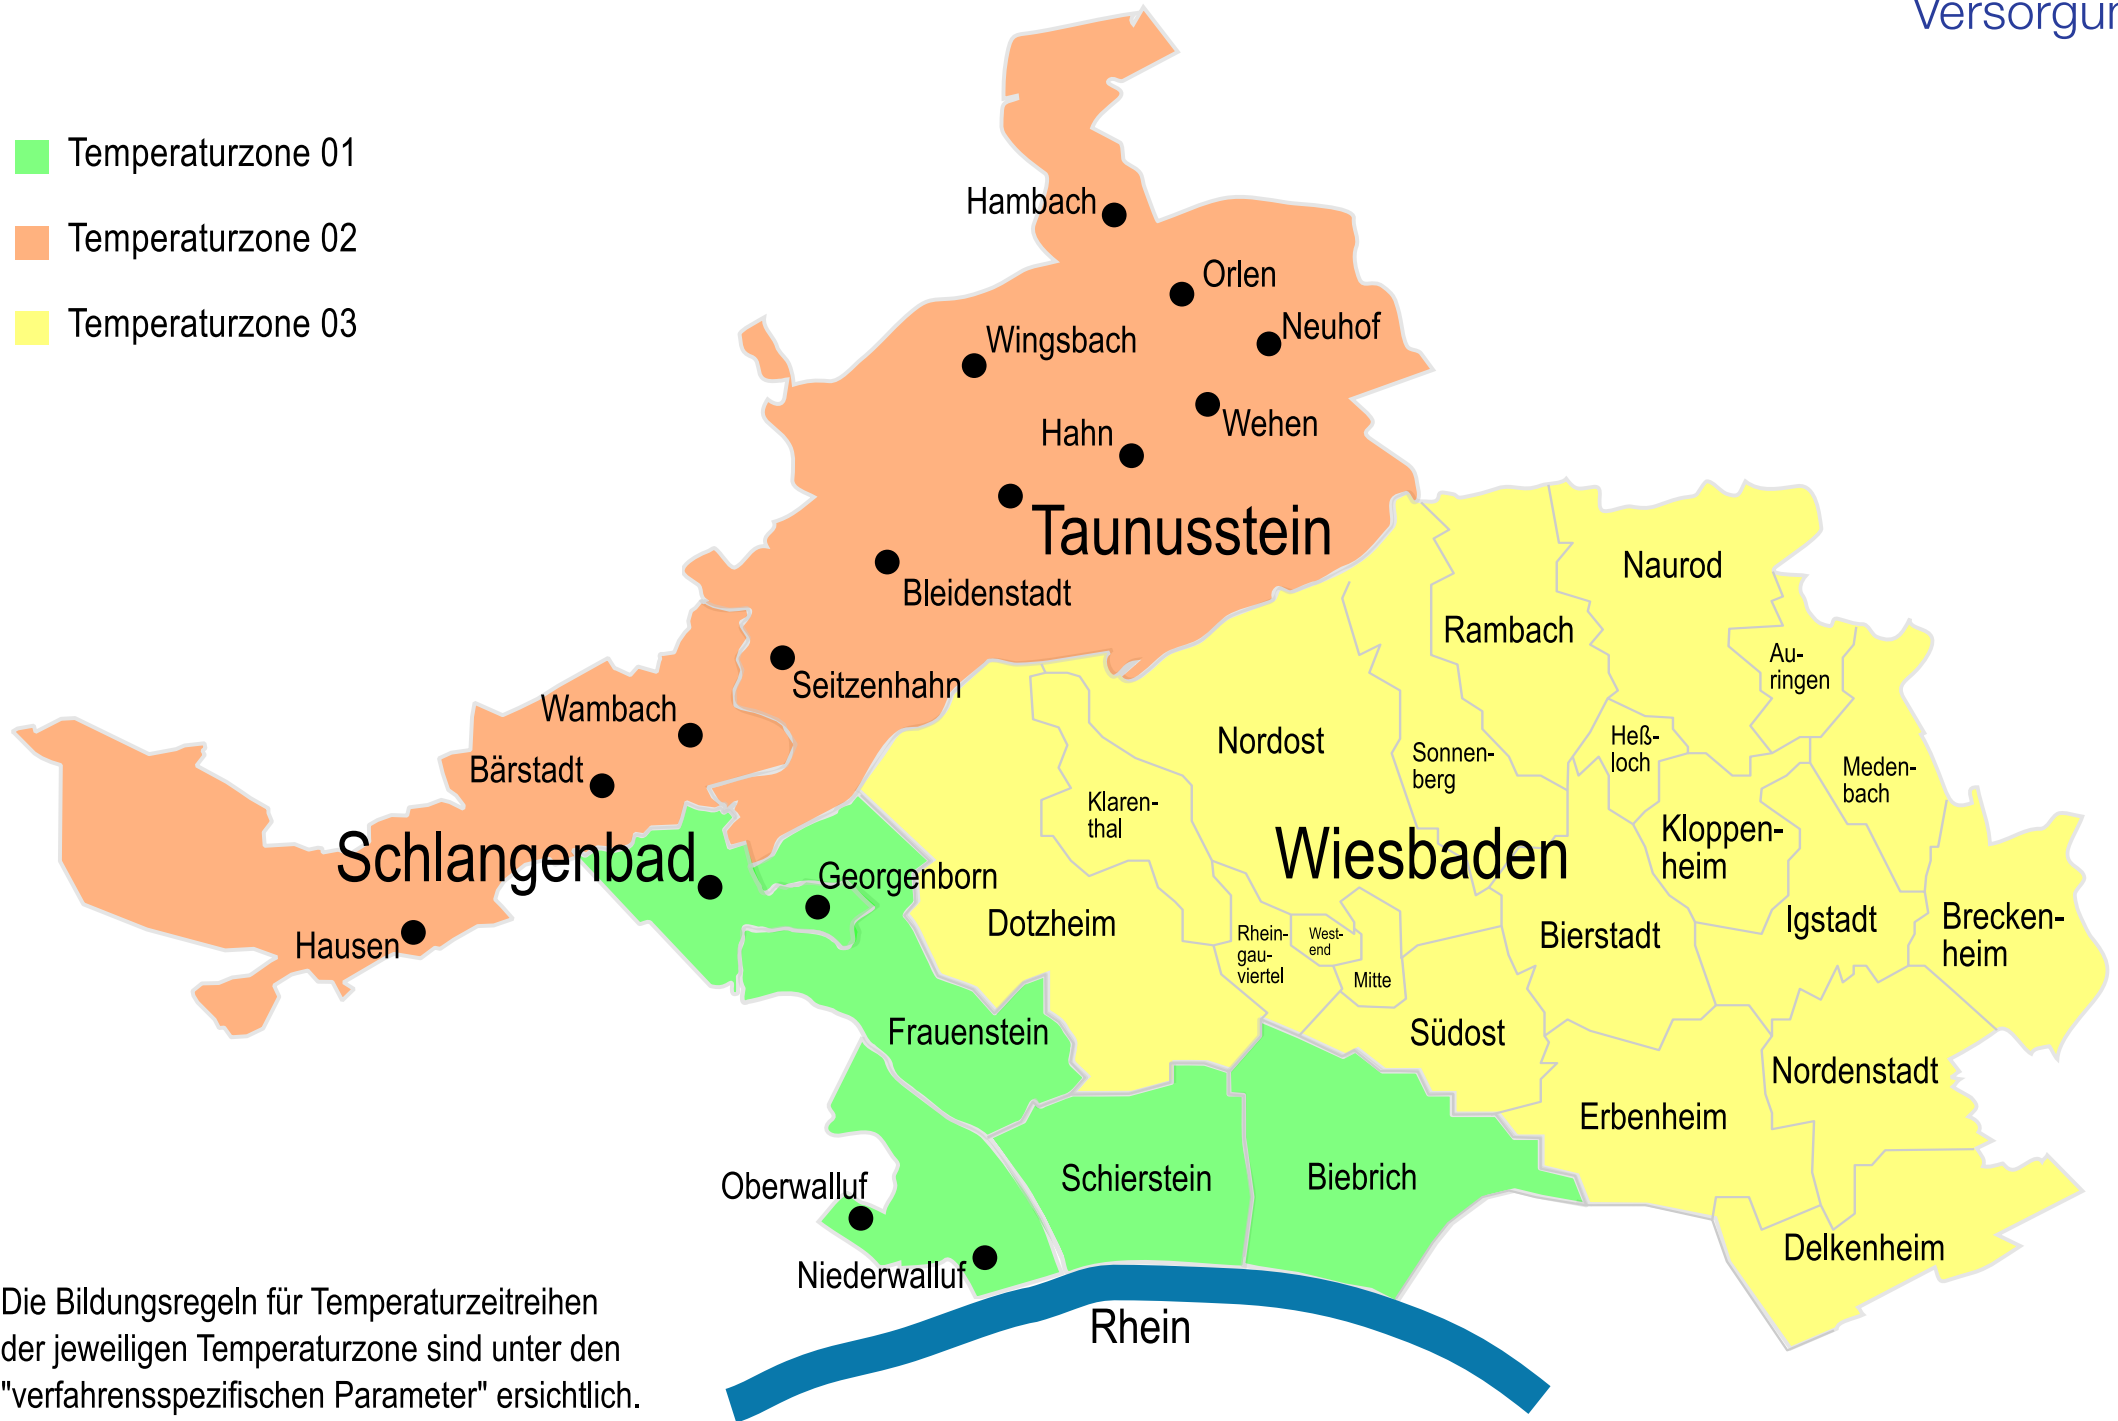

# Temperaturzonen der ESWE Versorgungs AG

- Temperaturzone 01
- Temperaturzone 02
- Temperaturzone 03

Die Bildungsregeln für Temperaturzeitreihen der jeweiligen Temperaturzone sind unter den "verfahrensspezifischen Parameter" ersichtlich.