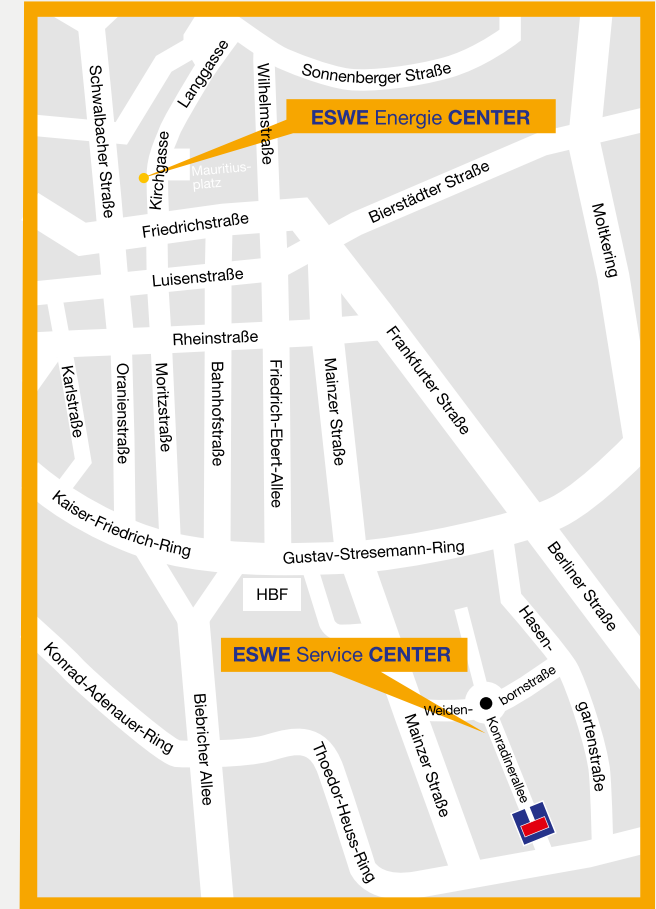

Aarstraße 146a adresindeki ESWE Energie CENTER Taunusstein Belediye binasının mağaza caddesinde bulunmaktadır.

SERVİS ve BİLGİLER

WIESBADEN'de BİZE YOLUNUZ

ESWE Energie CENTER'imiz **Kirchgasse 54** adresinde Mauritusplatz yakınında bulunmaktadır.

Konradinerallee'deki ESWE Service CENTER'e tren istasyonundan/otobüs peronu A'dan **3, 6, 33** numaralı otobüs hatları ile ulaşabilirsiniz. **Durağınız Weidenbornstraße.**

ESWE Energie CENTER

SERVİS & DANIŞMANLIK: