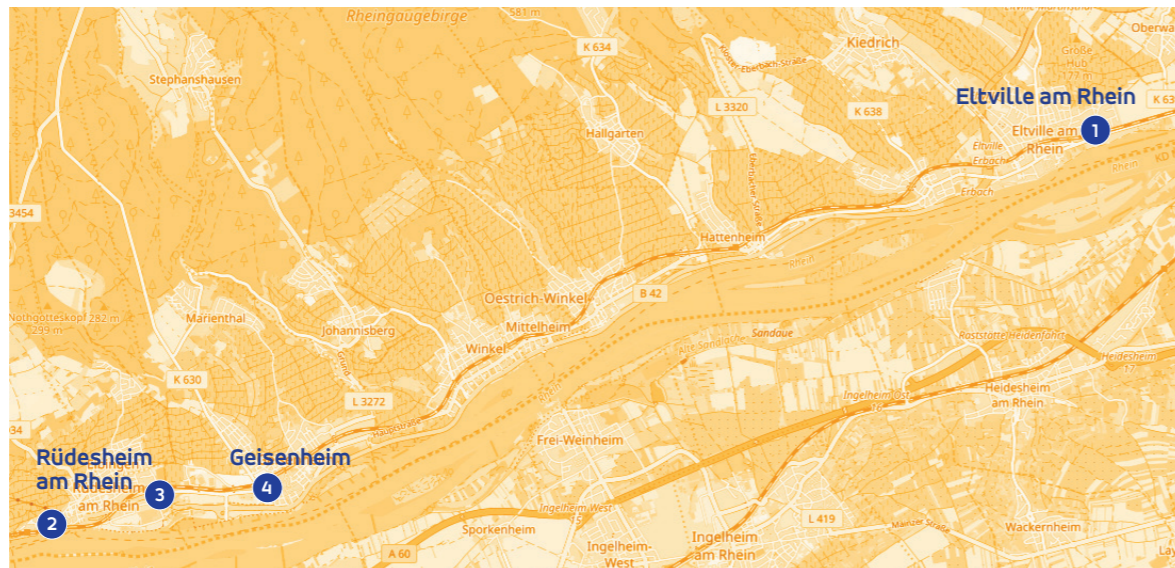

Aktuelle ESWE-Ladestationen in Taunusstein

- 1 Busbahnhof**
Altensteiner Straße 1, 65232 Taunusstein-Hahn
- 2 Marktplatz / Silberbachhalle**
Platter Straße 22, 65232 Taunusstein-Wehen
- 3 Wilhelmstraße**
Wilhelmstraße 6, 65232 Taunusstein-Wehen

Aktuelle ESWE-Ladestationen im Rheingau

- 1 Maschinenbau Bsullak GmbH**
Rohrbergstraße 11, 65343 Eitville am Rhein
- 2 Parkplatz „Alte Post“
Gewerbeverein Rüdesheim**
Rheinstraße 4, 65385 Rüdesheim am Rhein
- 3 Backhaus Dries**
Europastraße 11, 65385 Rüdesheim am Rhein
- 4 Geisenheim Ursulinenplatz**
Rüdesheimer Straße 15, 65366 Geisenheim