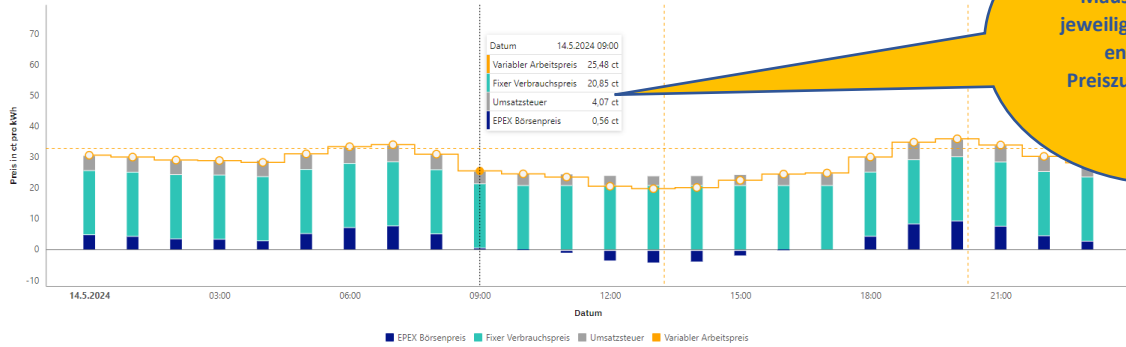

Heute | Gestern | Monatsentwicklung | Jahresentwicklung | Datumsauswahl

Halten Sie den
Mauszeiger über die
jeweilige Uhrzeit, um die
entsprechende
Preiszusammensetzung
zu sehen

Täglicher
durchschnittlicher
Arbeitspreis

Tägliches,
durchschnittliches
Minimum des
Arbeitspreises

Tägliches,
durchschnittliches
Maximum des
Arbeitspreises