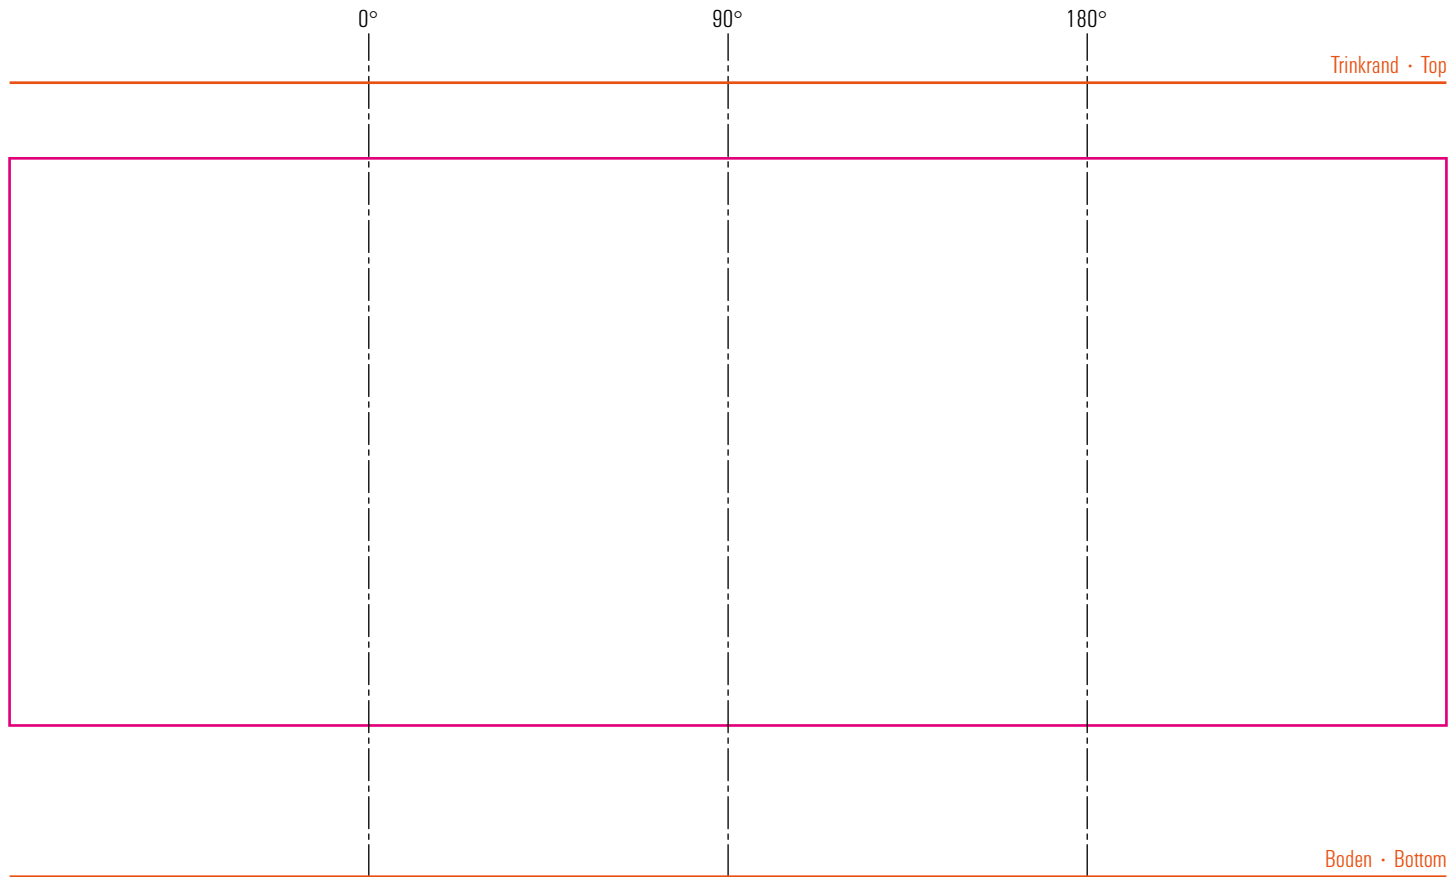

2500

Standbogen

max. Druckfläche: Länge 190 mm, Höhe 75 mm
max. printing area: length 190 mm, height 75 mm